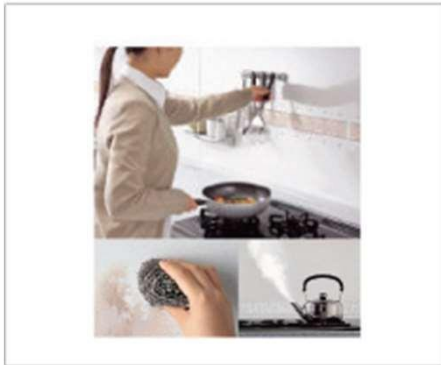

フルフラット式対面式システムキッチン

フルスライド収納

引き出し式なので、奥の物も取り出しやすく調理器具や食器などの小物を見やすく整理することができます。

ソフトクローズ機構

静かにゆっくり「ピタッ」と閉まるので、不快な音もなく、中の物もバラつきません。

フットスペース収納

足元まで余すところなく収納力を確保、重たい物も収納できます。ストック類や普段使わないものを分類して収納できます。

浄水器内臓ハンドシャワー水栓

高級感あるデザイン、機能的にも引き出せて隅々まで洗浄できます。浄水カートリッジを内臓できるのでお水を購入しないで飲料水を生成できます。

ホーロー製キッチンパネル

ホーローは表面がガラス質なので水や汚れが染み込みません。表面の汚れはゴシゴシ擦っても大丈夫磁石が付くからマグネット収納なども付けて便利です。

アクリル人造大理石シンク

硬く熱にも強い耐久性に優れた材質です。180℃の油が入った鍋を置いても変色しません。(メカ実験結果) ワークトップとの段差や隙間が無いのでお手入れも簡単です。

ホーロー整流板付レンジフード

すきま風現象を利用した整流板の効果で吸引力がアップ。ホーローなので整流板についた頑固な汚れもサットとれ、お手入れも簡単にできます。

食器洗い乾燥機

ビルトインの食洗器は、場所を取らずキッチン周りの作業スペースを広く使えます。また、大容量なので家族全員分の食器を一気に片づけられるので手間と時間を省けます。