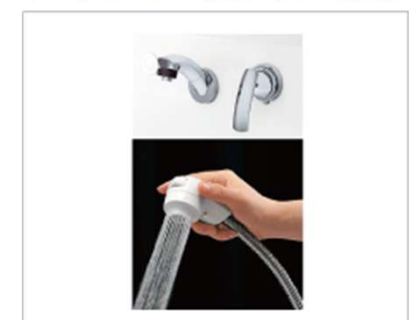

洗面化粧台

3面鏡

ミラー裏は収納なので、お持ちの化粧品やスプレーをたっぷりしまえます。標準で1箇所コンセントが内蔵されているからドライヤーや髭をそるときに便利。鏡には蛍光灯が付いていますので、いつでも自分の姿を見ることができます。

人造大理石

カウンターとボウルは人造大理石になっているので、水アカ汚れがたまりにくく美しさが長持ちします。容量は14リットル！たっぷり水をためることができます。

2段収納スライド

洗面本体の収納は取り出しやすいスライドタイプの収納が2段！たっぷり収納ができます。

ハイバックカウンター

カウンターとボウルに継ぎ目がないから汚れがたまらずお掃除が簡単！毎日家事をする主婦の強い味方です。

くもり止め

三面鏡の真ん中にはくもり止めが有るのでお風呂上りでもスッキリ鏡を見ることができます。

シングルレバー式シャワー水栓

操作のしやすいシングルレバー式。シャワーホースで引き出しやすく、ボウル内のお手入れが簡単です。