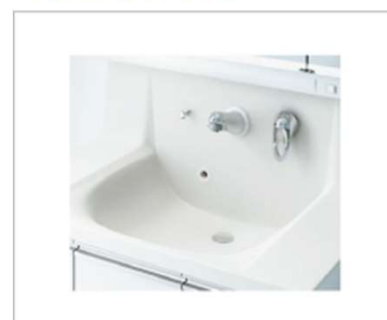

洗面化粧台

3面鏡

ミラー裏は収納なので、お持ちの化粧品やスプレーをたっぷりしまえます。標準で1箇所コンセントが内蔵されているからドライヤーや髭をそるときに便利。鏡には蛍光灯が付いていますので、いつでも自分の姿を見ることができます。

人造大理石

カウンターとボウルは人造大理石になっているので、水アカ汚れがたまりにくく美しさが長持ちします。容量は14リットル！たっぷり水をためることができます。

2段収納スライド

洗面本体の収納は取り出しやすいスライドタイプの収納が2段！たっぷり収納ができます。

ハイバックカウンター

カウンターとボウルに継ぎ目がないから汚れがたまらずお掃除が簡単！毎日家事をする主婦の強い味方です。

くもり止め

三面鏡の真ん中にはくもり止めが有るのでお風呂上りでもスッキリ鏡を見ることができます。

シングルレバー式シャワー水栓

操作のしやすいシングルレバー式。シャワーホースで引き出しやすく、ボウル内のお手入れが簡単です。